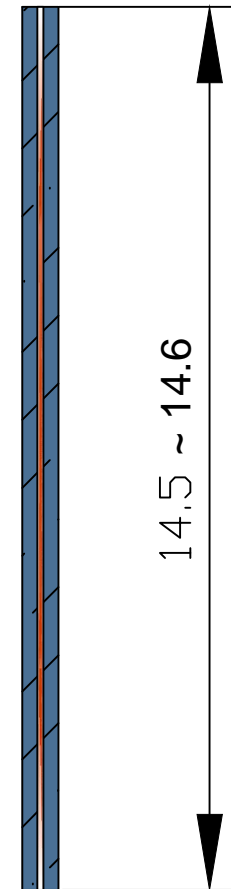

# Aspirasaliva / Saliva Ejectors

Cappuccio/Hood

Corpo/Shape

 <b>NDSTRUM S.R.L.</b> Via Provinciale 298 55041 Capezzano Pianore (LU) TEL. 0584 905191 FAX. 0584 905165 www.grupponostrum.it info@grupponostrum.it	Quote in Centimetri Non scalare il disegno Units in Centimeter Don't scale the drawing		Titolo Title <b>Cannule Aspirasaliva Lunghe</b> <b>Long Saliva Ejectors</b>	
	Materiale / Material Corpo/shape : PVC Anima in metallo/Metal soul : Ferro zigrinato, superficie Ramata /Knurled Iron, Ramata surface Cappuccio/Hood : PE		Data Date 04/04/2017	Disegnato Designed by Sargentini Veronica
			Scala Scale 1:2 Scala PDF Scale PDF 4:1	