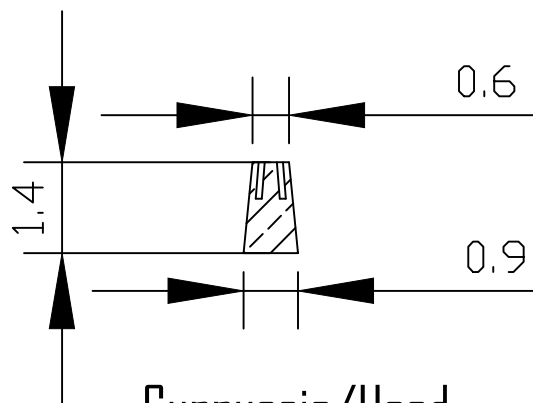

# Aspirasaliva / Saliva Ejectors

Cappuccio/Hood

Corpo/Shape

 <b>NDSTRUM S.R.L.</b> Via Provinciale 298 55041 Capezzano Pianore (LU) TEL. 0584 905191 FAX. 0584 905165 www.grupponostrum.it info@grupponostrum.it	Quote in Centimetri Non scalare il disegno Units in Centimeter Don't scale the drawing		Titolo Title <b>Cannule Aspirasaliva Lunghe</b> <b>Long Saliva Ejectors</b>	
	Materiale / Material Corpo/shape : PVC Anima in metallo/Metal soul : Ferro zigrinato, superficie Ramata /Knurled Iron, Ramata surface Cappuccio/Hood : PE		Data Date 04/04/2017	Disegnato Designed by Sargentini Veronica
			Scala Scale 1:2 Scala PDF Scale PDF 4:1	